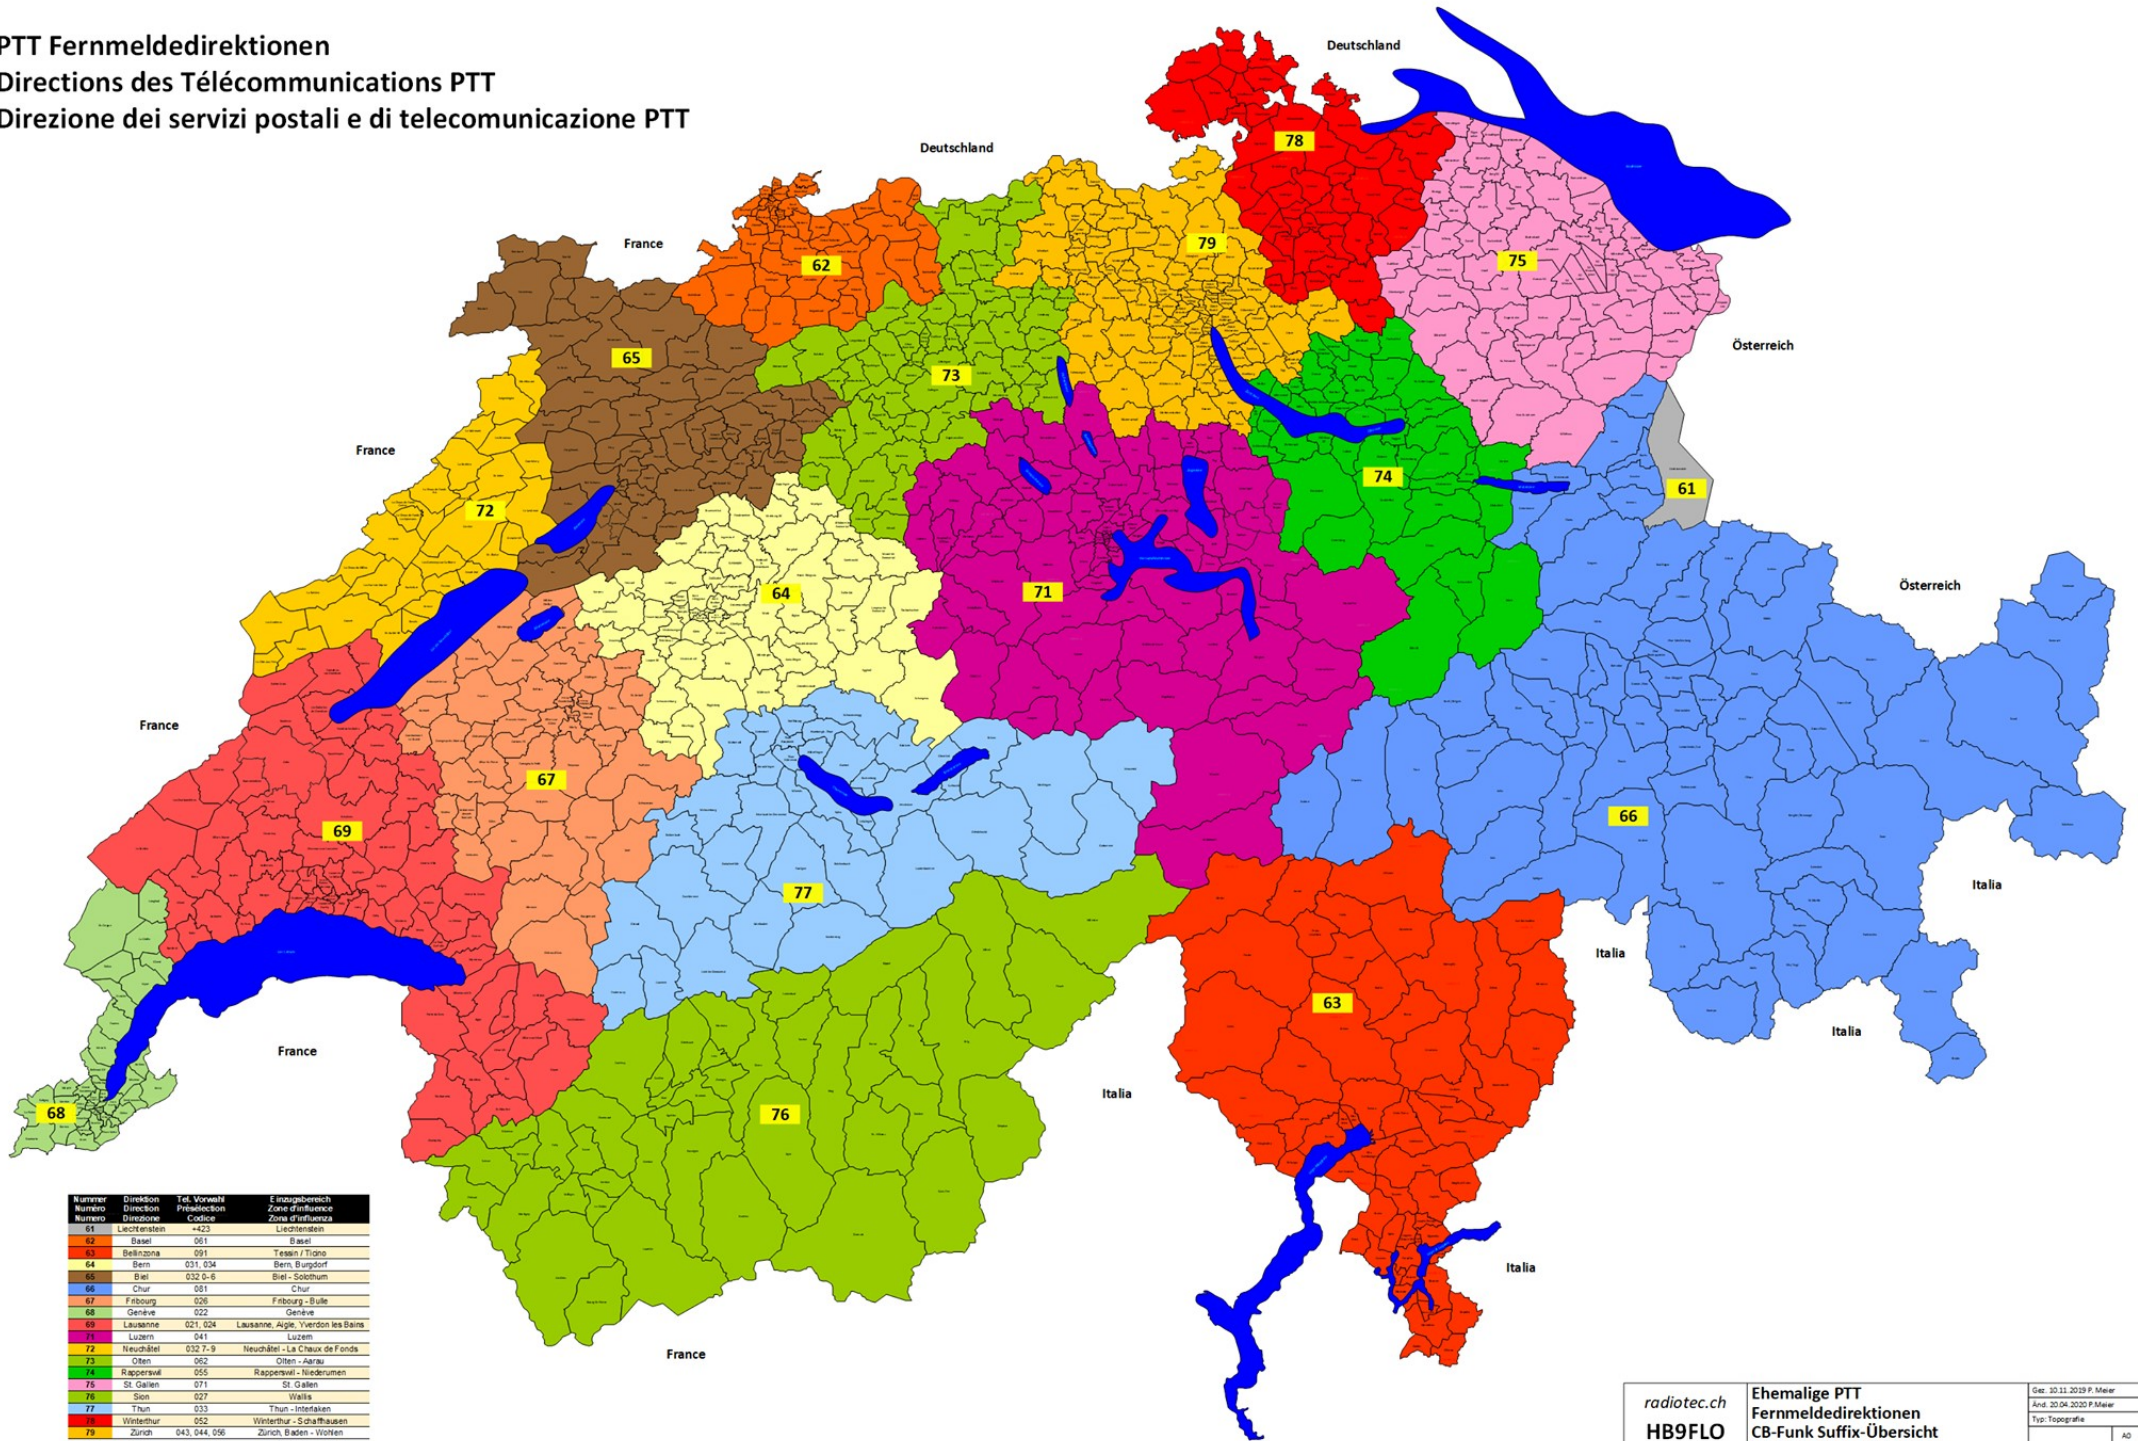

PTT Fernmeldedirektionen

Directions des Télécommunications PTT

Direzione dei servizi postali e di telecomunicazione PTT